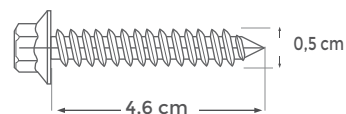

Unidades por Caja: 1000 unid.