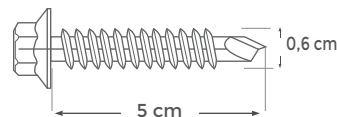

## TORNILLOS PARA TECHO

**TTECPB038**

**TORNILLO PUNTA BROCA GALVANIZADO 1/4 x 1 1/2"**

Unidades por Caja: 1000 unid.

**TTECPB050**

**TORNILLO PUNTA BROCA GALVANIZADO 1/4 x 2"**

Unidades por Caja: 1000 unid.