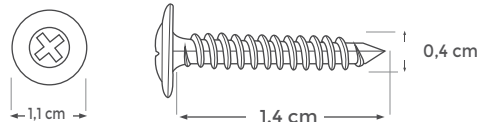

TORNILLO PUNTA BROCA 8 x 1"

Unidades por Caja: 9000 unid.

TTORLPC08012

TORNILLO PUNTA FINA 8 x 1/2"

Unidades por Caja: 20000 unid.

**TTORLPC08018**
**TORNILLO PUNTA FINA 8 x 3/4"**

Unidades por Caja: 12000 unid.