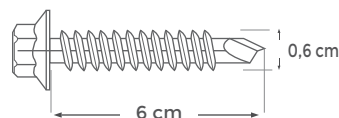

Unidades por Caja: 1000 unid.