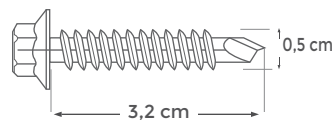

## TORNILLOS PARA TECHO

**TTECPB038**

**TORNILLO PUNTA BROCA GALVANIZADO 1/4 x 1 1/2"**

Unidades por Caja: 1000 unid.

**TTECPB050**

**TORNILLO PUNTA BROCA GALVANIZADO 1/4 x 2"**

Unidades por Caja: 1000 unid.